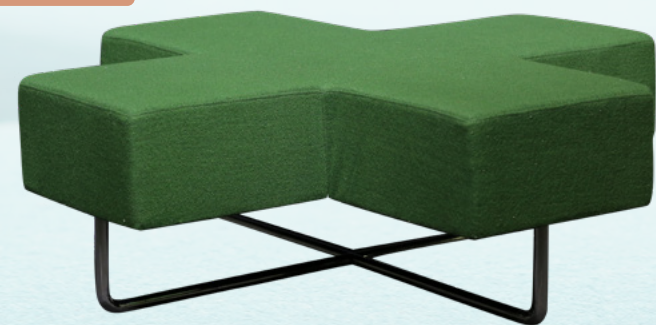

PLUS STOOL

Color: light blue
Material: Fabric
Dimensions: L 120 x W 120 x H 41 cm

45€

ITEM NUMBER
122

PLUS STOOL

Color: green
Material: Fabric
Dimensions: L 120 x W 120 x H 41 cm

45€